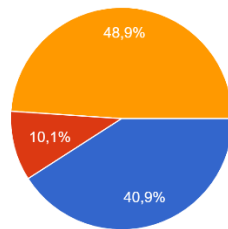

Resultado Preliminar da Votação das Chapas para o Grêmio Estudantil Enrico Ilário Augusto Ruschi – Ifes Campus Santa Teresa

Chapa 3: Chapa Anísio Teixeira – 116 votos

Chapa 1: Voz Estudantil – 97 votos

Chapa 2: Professor Elcio Lacerda – 24 votos

Chapa
237 respostas

- Chapa 1 - Voz Estudantil: Maicon De Jesus Silva
- Chapa 2 - Professor Elcio Lacerda: Pres. Willian Conceição
- Chapa 3 - Chapa Anísio Teixeira: Pres. Beatriz Diniz Detoni

Santa Teresa/ES, 20/06/2024